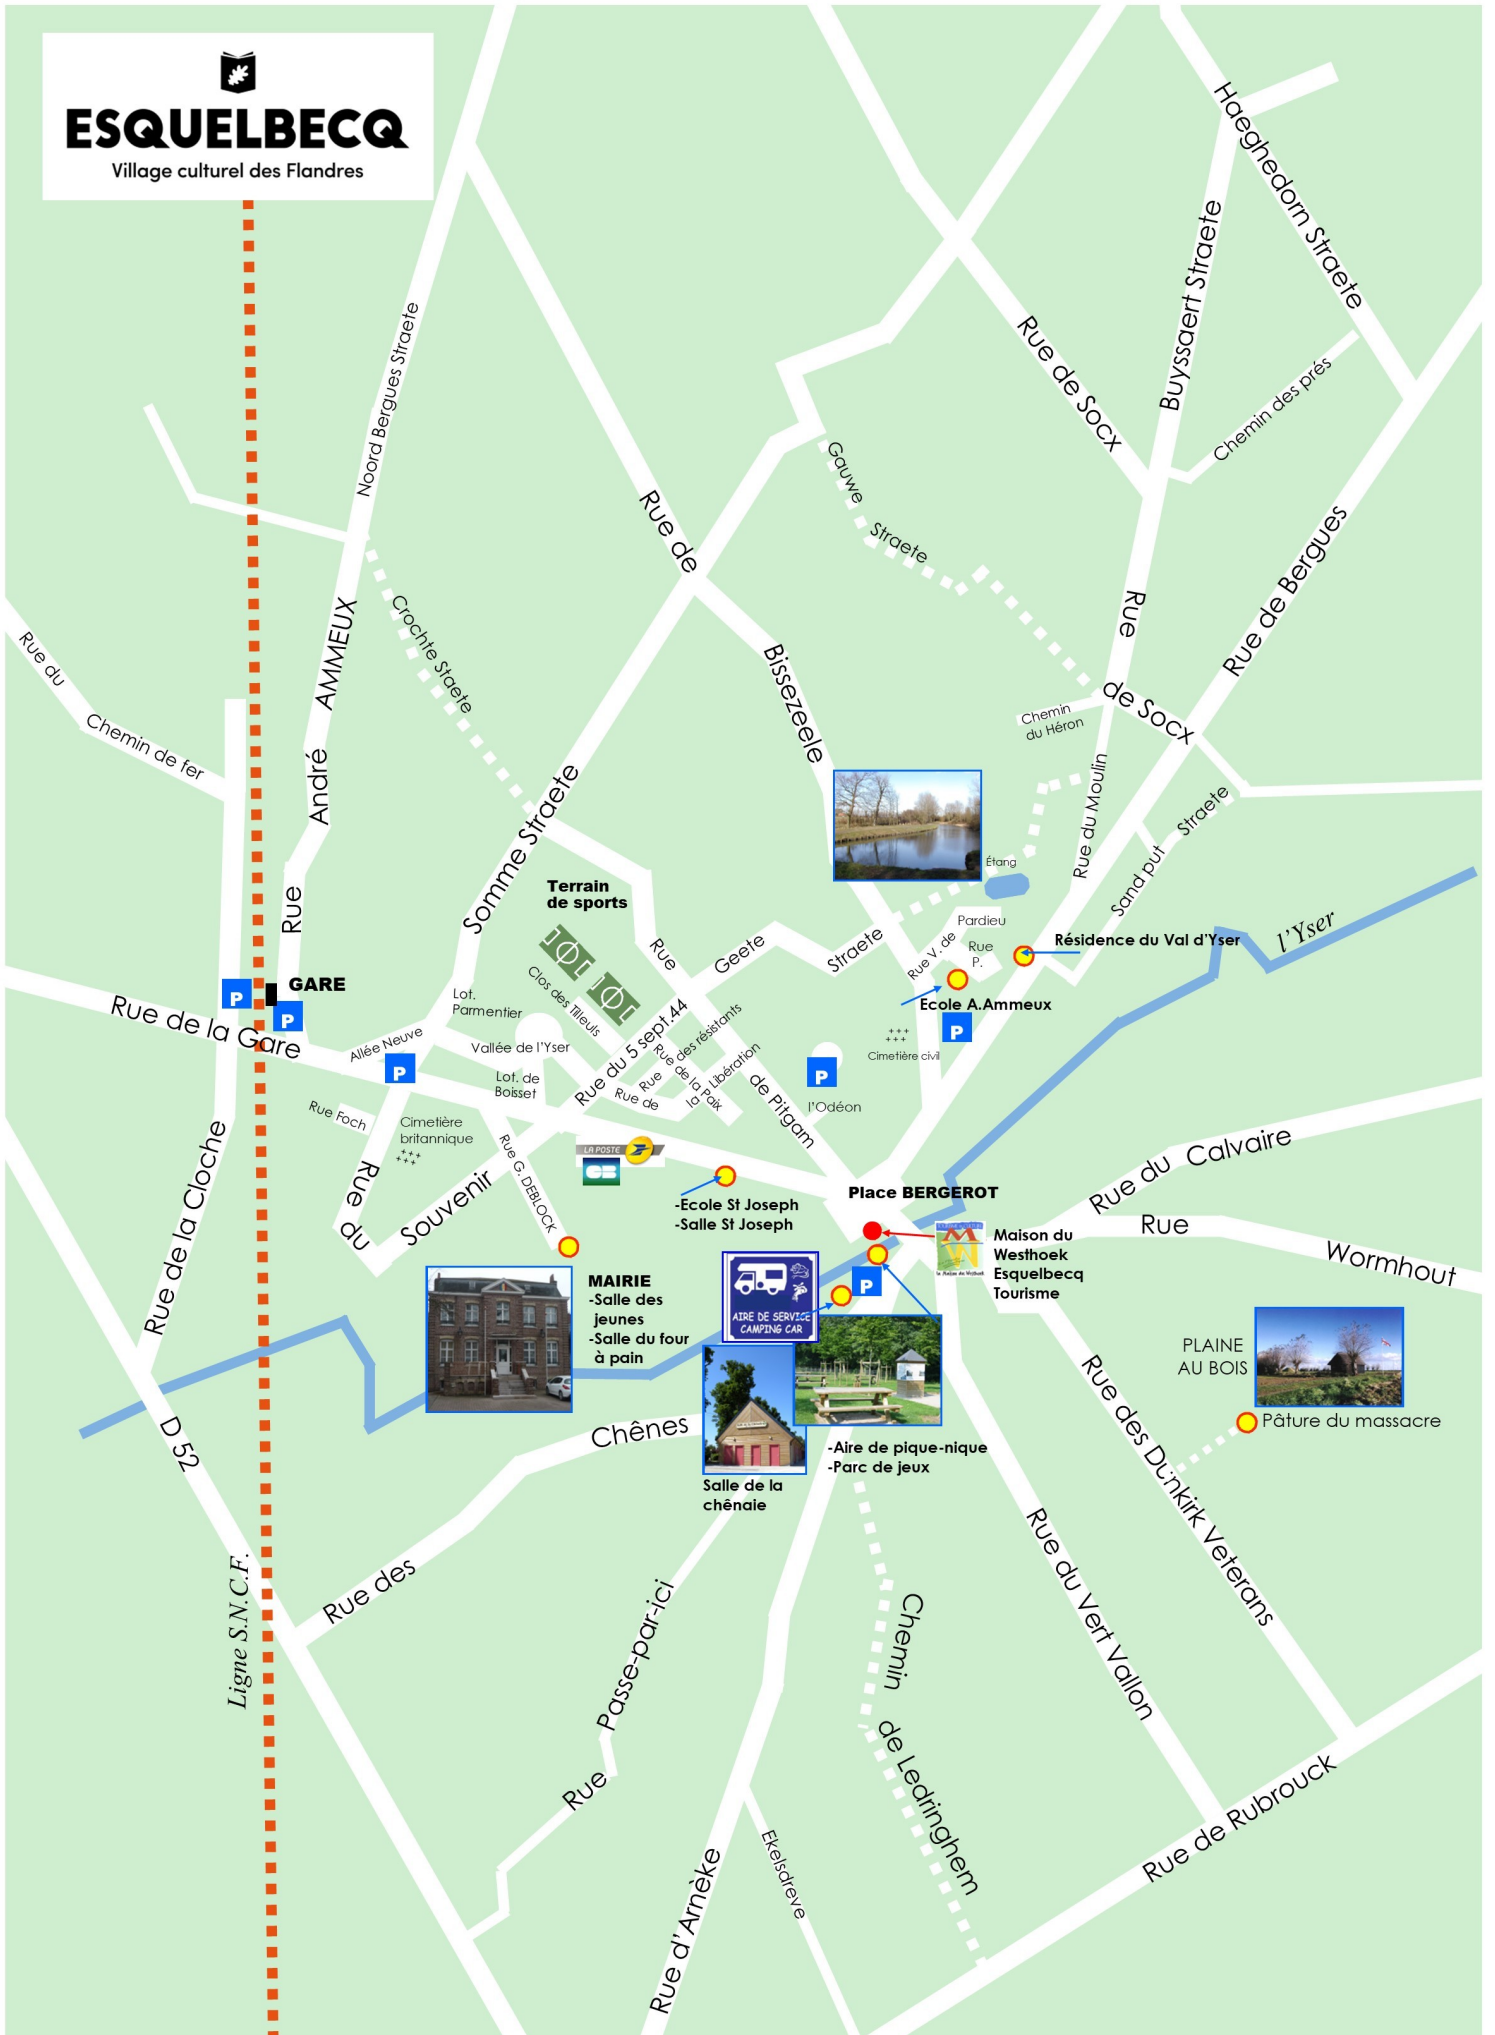

ESQUELBECCQ
Village culturel des Flandres